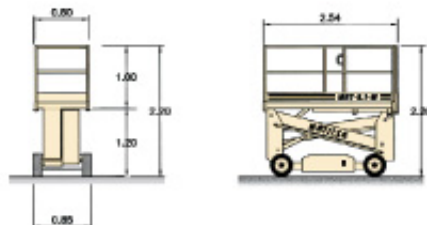

ÁREA DE TRABAJO

Fabricante: **MATILSA**

Modelo: **MAT 8.1**

DATOS TÉCNICOS

8,10 m.

250 Kg.

1.577 Kg.

25%

Todos nuestros fabricados están de acuerdo con las actuales normas EN-280

Le ofrecemos una excepcional plataforma a baterías para una altura máxima de trabajo de 8,1 metros.

Todos los fabricados han sido realizados bajo la supervisión de Isidro Lebrero, conocido fabricante de maquinaria para la obra pública. Por esta razón le ofrecemos una máquina segura, robusta y bien hecha.

Estructura

Fabricada con fuertes perfiles estructurales de acero. Las articulaciones van montadas con bulones de acero templado y rectificado, las cuales giran sobre casquillos lubricados con engrasadores. Sus reducidas dimensiones, junto al fácil desmontaje de las barandillas, hacen posible que pase por accesos muy reducidos de 1,20 mts de alto por 0,85 mts de ancho.