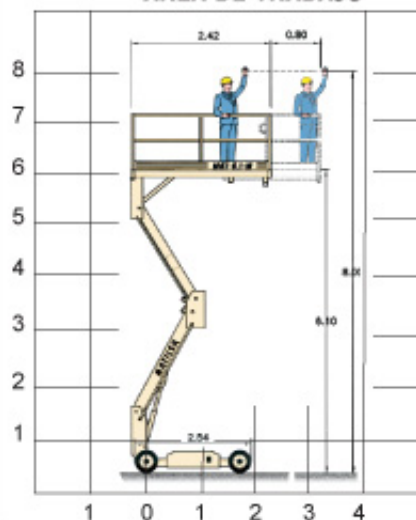

ÁREA DE TRABAJO

Fabricante: **MATILSA**

Modelo: **MAT 8.1**

DATOS TÉCNICOS

8,10 m.

250 Kg.

1.577 Kg.

25%

6,12 m.

0,80 m.

2,05 Km/h.

4X2

MATILSA

Ventas: ZARAGOZA - VALENCIA - MADRID - SEVILLA

Tel: 902 196 166

Fábrica: ZARAGOZA: Tel. 976 535 093 / 976 294 547

Todos nuestros fabricados están de acuerdo con las actuales normas EN-280

Le ofrecemos una excepcional plataforma a baterías para una altura máxima de trabajo de 8,1 metros.

Todos los fabricados han sido realizados bajo la supervisión de Isidro Lebrero, conocido fabricante de maquinaria para la obra pública. Por esta razón le ofrecemos una máquina segura, robusta y bien hecha.