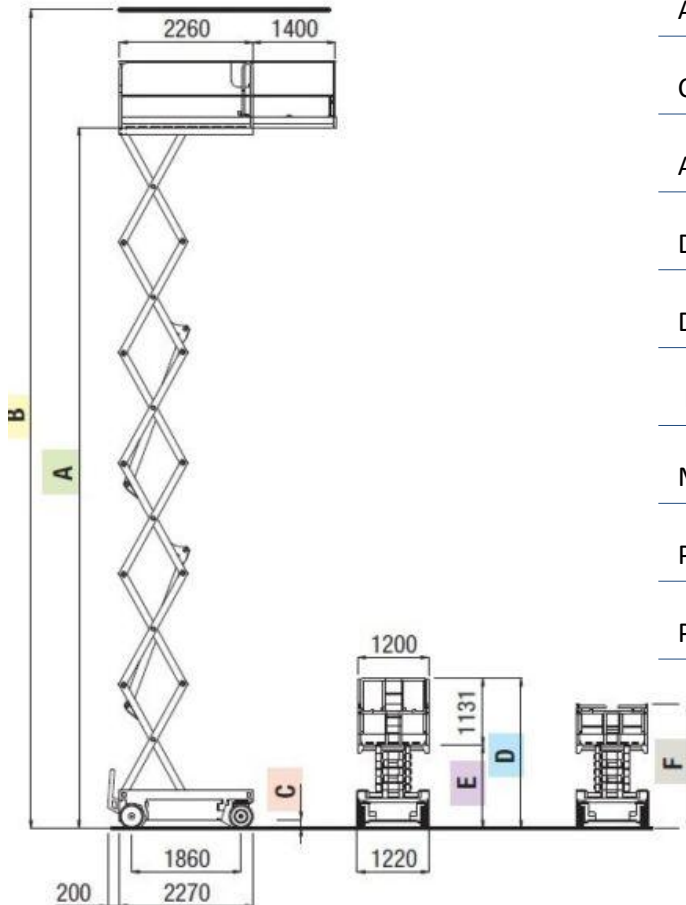

Plataforma tijera eléctrica con altura de trabajo de 14 m y ancho de 1,22 m.

- Marca: Iteco
- Modelo: IT 12122
- Año: 2007
- Horas de trabajo: 800

Características

Altura de trabajo	14 mts
Capacidad	340 kgr.
Anchura	1.22 mts.
Dimensión de la cesta	1.20 x 2.26 mts.
Dimensión extensión	1.40 mts.
Baterías tracción	24/300 V/Ah
Motor elect. tracción	24/3.0 V/kW
Pendiente superable	25%
Peso	3270 kgr.