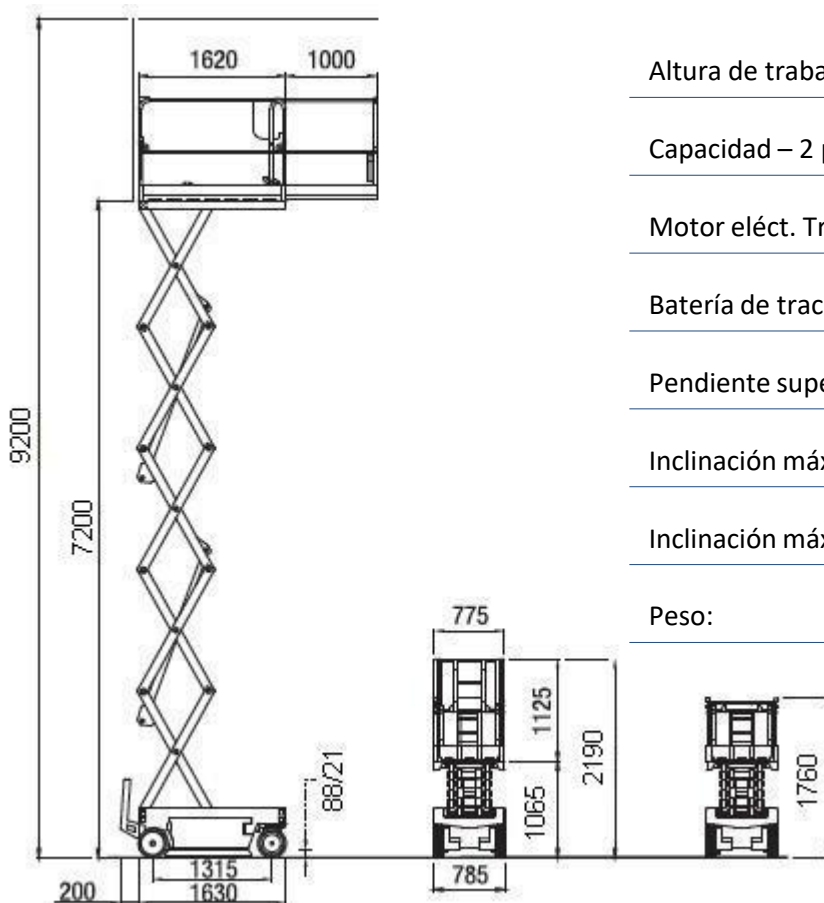

Plataforma tipo tijera de baterías de 9,20 mts. Altura de trabajo

- Marca: Iteco
- Modelo: IT 7380
- Año:
- Horas de trabajo:

Características

Altura de trabajo	9,20 mts
Capacidad – 2 personas	200 kgr
Motor eléct. Tracción	24/2,4 V/kW
Batería de tracción	24/215 C5 V/Ah
Pendiente superable	25%
Inclinación máx. lat.	2º
Inclinación máx. long.	3º
Peso:	1780 kgr.