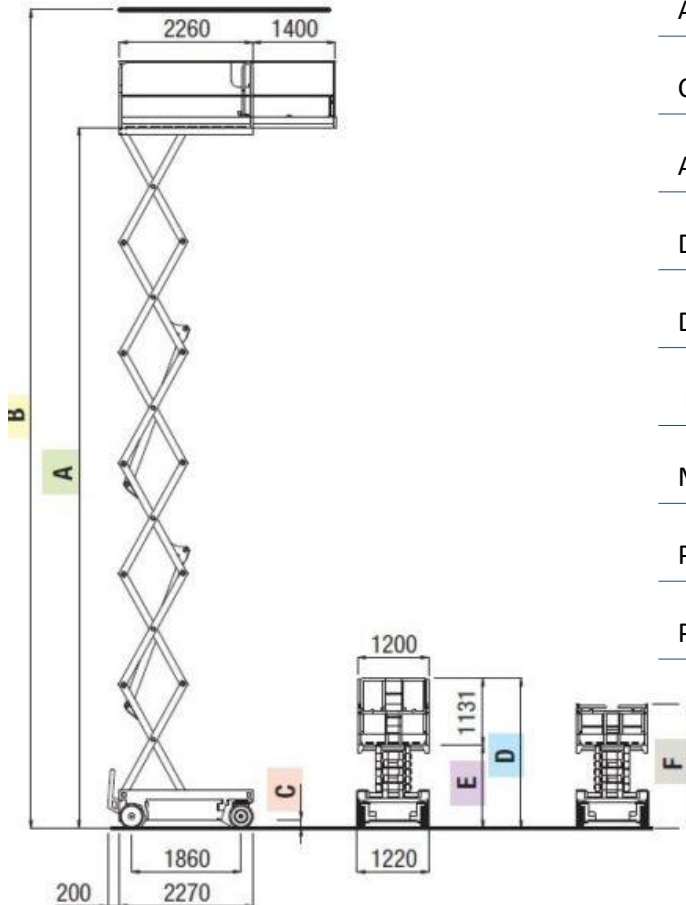

Plataforma tijera eléctrica con altura de trabajo de 14 m y ancho de 1,22 m.

- Marca: Iteco
- Modelo: IT 12122
- Año: 2007
- Horas de trabajo: 890

### Características

Altura de trabajo	14 mts
Capacidad	340 kgr.
Anchura	1.22 mts.
Dimensión de la cesta	1.20 x 2.26 mts.
Dimensión extensión	1.40 mts.
Baterías tracción	24/300 V/Ah
Motor elect. tracción	24/3.0 V/kW
Pendiente superable	25%
Peso	3270 kgr.