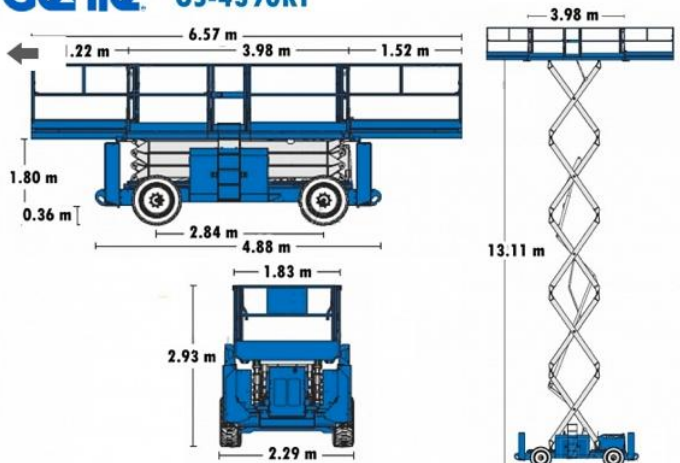

Plataforma tipo tijera diesel de 15 m. altura de trabajo.

Marca: Genie

Modelo: GS 4390 RT

Año:

Horas de trabajo:

### Características

**Genie GS-4390RT**

Altura de trabajo	15,11 mts
-------------------	-----------

Ext. plataforma delantera	1,52 mts.
---------------------------	-----------

Ext. plataforma trasera	1,22 mts.
-------------------------	-----------

Motor	Deutz Diesel
-------	--------------

Capacidad	680 kgr.
-----------	----------

Mandos	proporcionales
--------	----------------

Tracción	4x4
----------	-----

Pendiente superable	50°
---------------------	-----

Nivelación máx. est.	7°long – 12° lat
----------------------	------------------

Peso:	6.600 kgr.
-------	------------