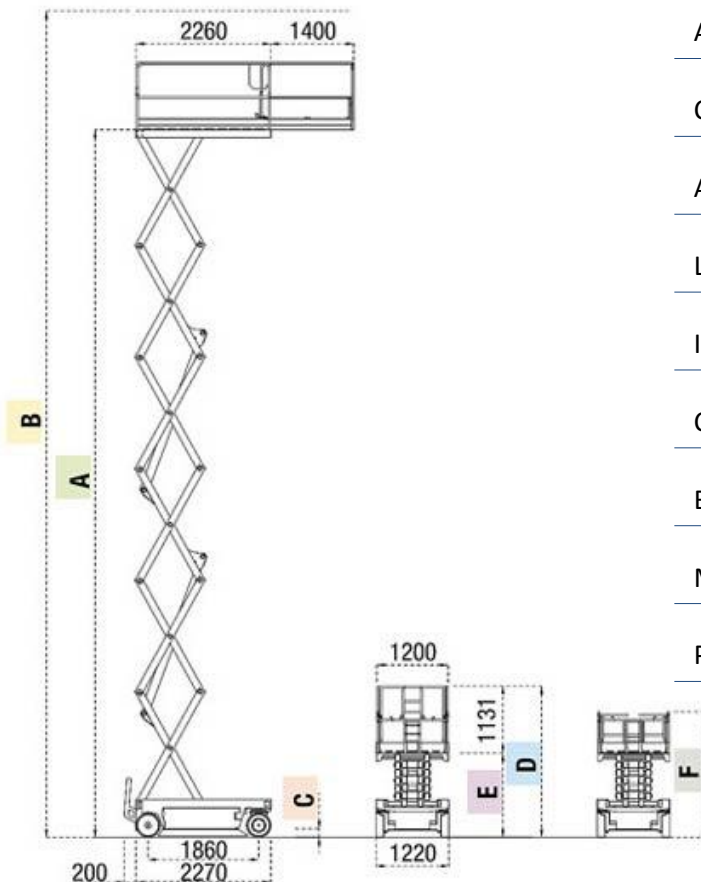

## Iteco IT 12122

Plataforma tijera eléctrica modelo ITECO IT 12122 con altura de trabajo de 14 m y ancho de 1,22 m.

- Marca: Iteco
- Modelo: IT 12122
- Año:
- Horas de trabajo:

### Características

Altura de trabajo	12 mts
Capacidad	450 kgr.
Anchura	1.22 mts.
Longitud	2.27 mts
Inclinación max. lat.	2 / 3 grados
Carga batería	230 V
Batería	24/250 V/Ah
Motor	3 kW
Peso	2735 kgr.