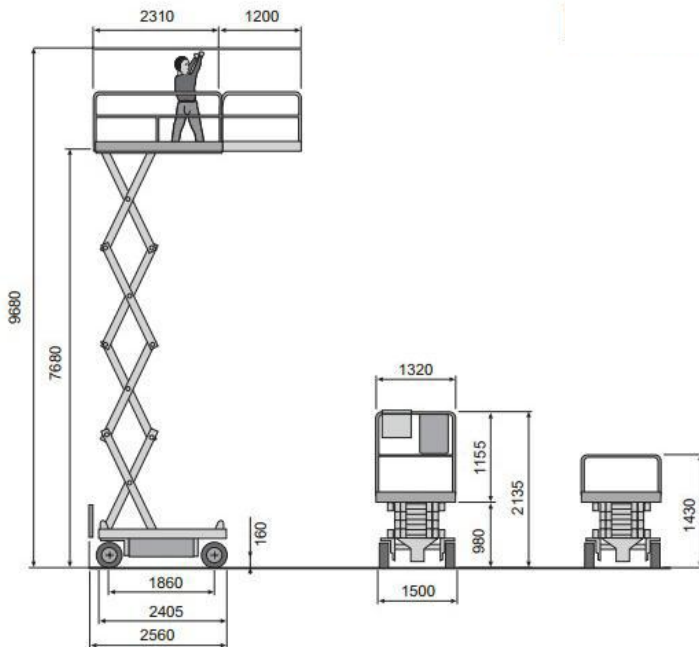

Plataforma tipo tijera de baterías

Marca: Iteco

Modelo: IT 8150

Año:

Horas de trabajo:

Características

Altura de trabajo 9,680 mts

Altura de plataforma 7,680 mts

Motor CC 24/3

Dimensión cesta 2,31 x 1,32 mts.

Extensión plataforma 1,20 x 1,32 mts.

Capacidad 300 kgr.

Baterías 24V

Pendiente superable 20°

Peso: 2.640 kgr.