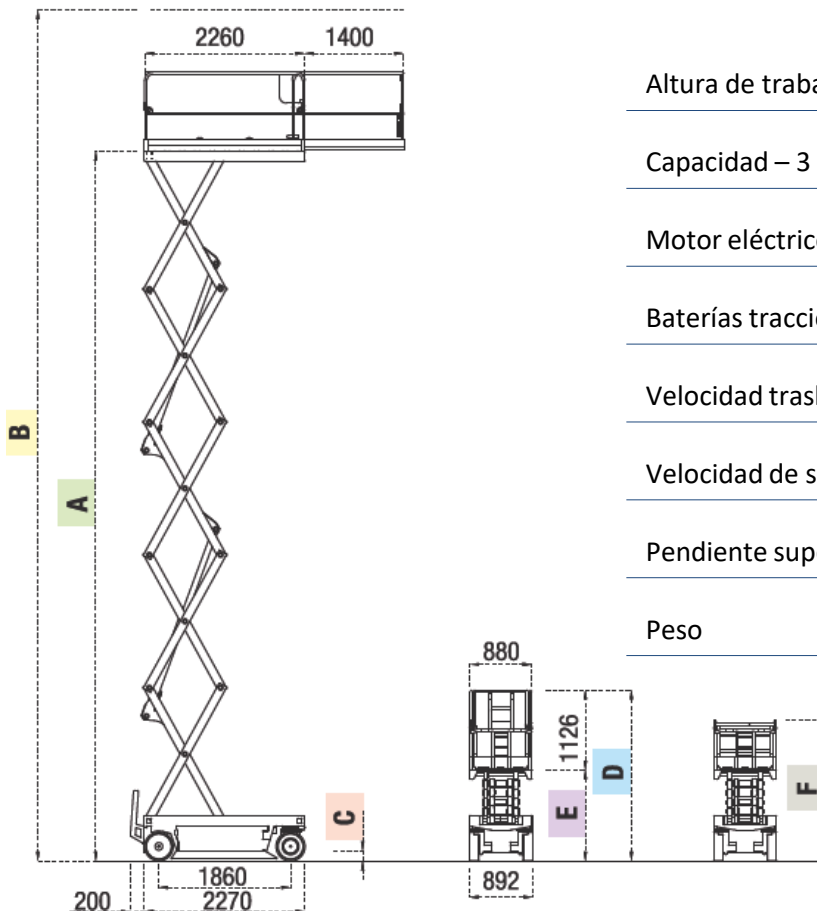

Plataforma tipo tijera de baterías
 Marca: Iteco
 Modelo: IT 10090
 Año:
 Horas de trabajo:

Características

| | |
|--------------------------|--------------|
| Altura de trabajo | 12 mts |
| Capacidad – 3 operarios | 300 kgr. |
| Motor eléctrico tracción | 24V – 3 kW |
| Baterías tracción | 24V – 250 Ah |
| Velocidad traslación | 0 – 4 km/h |
| Velocidad de seguridad | 0,7 km/h |
| Pendiente superable | 25% |
| Peso | 3080 kgr. |