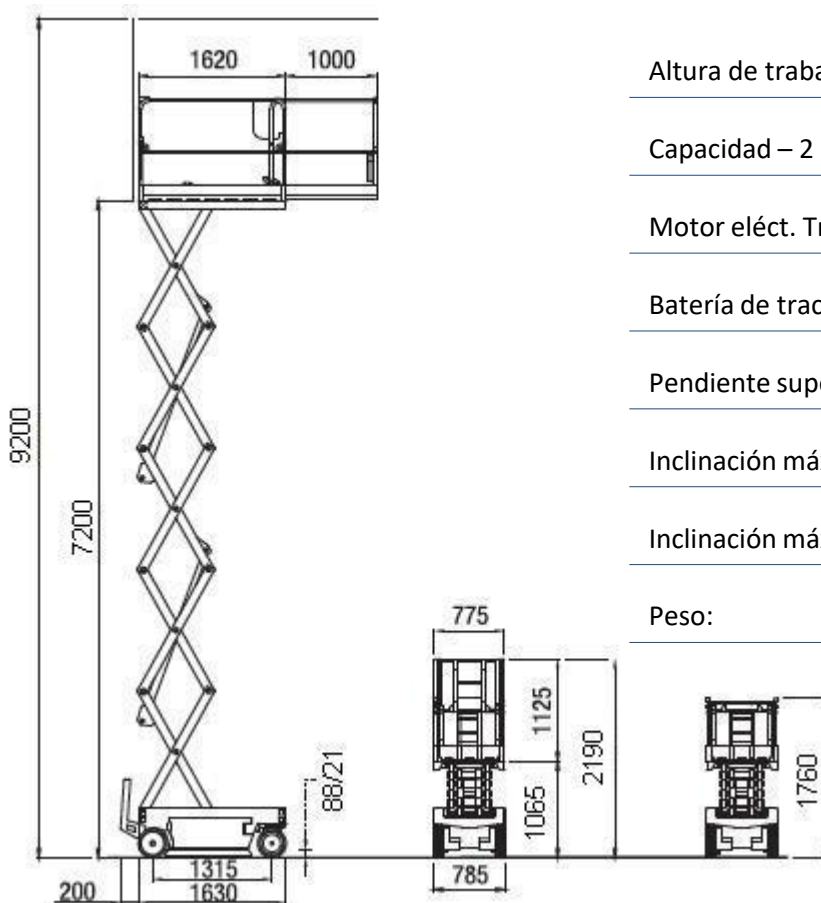

Plataforma tipo tijera de baterías de 9,20 mts. Altura de trabajo

- Marca: Iteco
- Modelo: IT 7380
- Año: 2006
- Horas de trabajo:

Características

Altura de trabajo	9,20 mts
Capacidad – 2 personas	200 kgr
Motor eléct. Tracción	24/2,4 V/kW
Batería de tracción	24/215 C5 V/Ah
Pendiente superable	25%
Inclinación máx. lat.	2º
Inclinación máx. long.	3º
Peso:	1780 kgr.