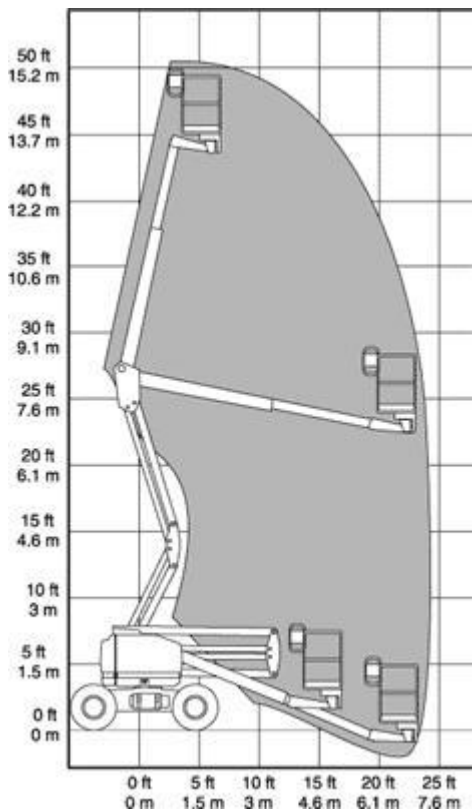

Plataforma tipo brazo articulado de baterías

Marca: Genie

Modelo: Z45/22

Año:

Horas de trabajo:

Características

Altura de trabajo	15,54 mts
Alcance max. horizontal	7 mts.
Capacidad elevación	227 kgr.
Rotación de torreta	359º
Mandos	proporcionales
Rotación plataforma	180º
Pendiente superable	20%
Alimentación	baterías
Peso	6.237 kgr.