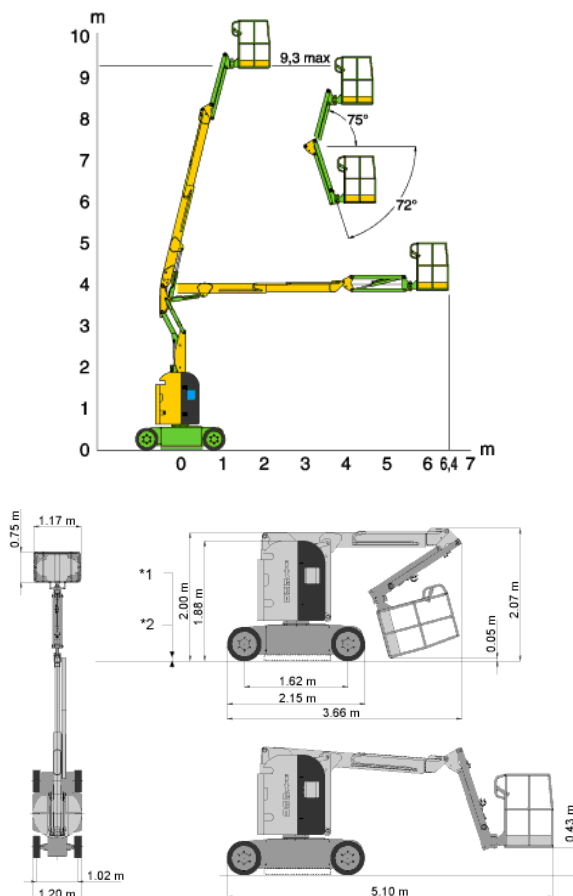

Plataforma articulada, autopropulsada, telescópica, 11 m. altura de trabajo. Autonivelable, con jib, mandos proporcionales, y funcionamiento a baterías.

- Marca: iteco
- Modelo: BI92S
- Año:
- Horas de trabajo:

Características

Altura de trabajo	11 mts
Rotación de torre	355°
Rotación de la cesta	180°
Dimensión cesta	1,17 x 0,75 mts.
Capacidad	220 kgr.
Mandos	proporcionales
Baterías	48V
Pendiente superable	20°
Ruedas	530 x 175
Peso:	6.600 kgr.